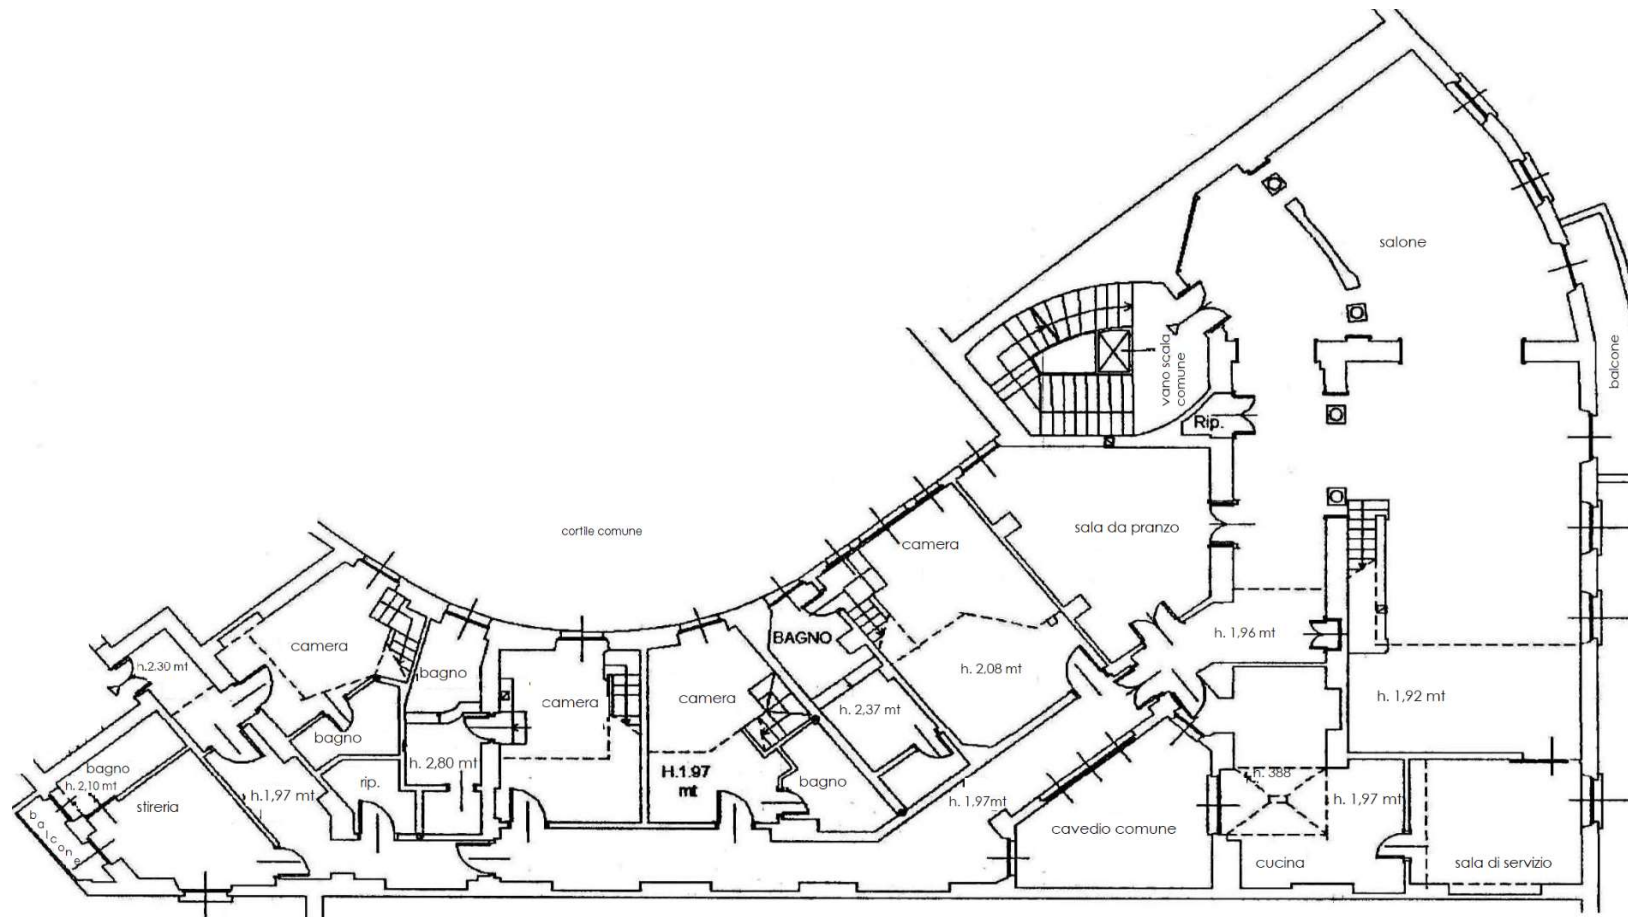

DOMO PARTNERS INTERNATIONAL s.r.l.

Via Lodovico Ariosto, 32 – Milano - Tel 0039.02.48.19.53.71
www.domopartners.it - info@domopartners.com

Milano, Piazza Duse – piano secondo – stato di fatto